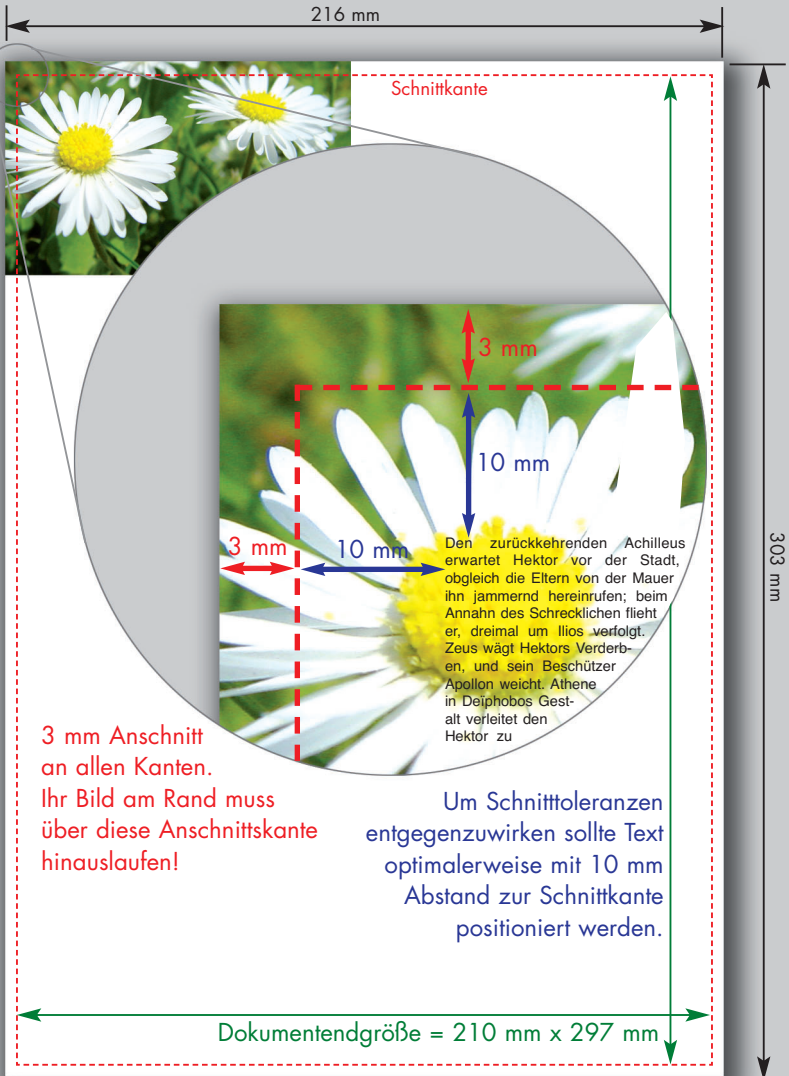

Dokumentgesamtgröße mit 3 mm Anschnitt = 216 mm x 303 mm

Beispiel für den Anschnitt bei einer DIN A4 Seite.